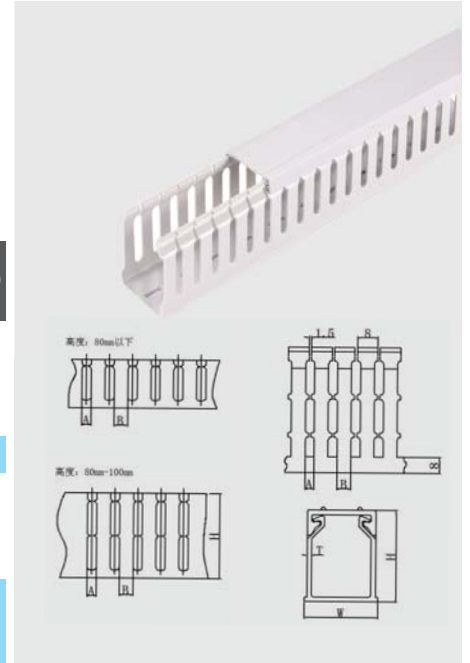

69/70

通用型线槽

Wiring duct

H (mm)	W (mm)	WDPK 系列 (A-Bmm)			WDPX 系列 (A-Bmm)		包装 (米 / 箱) Packing	
		型号 Part no.	6-8	8-10	10-10	型号 Part no.		4-6
	20					WDPX-3020	•	100
30	25					WDPX-3025	•	100
	35					WDPX-3035	•	100
35	35					WDPX-3535	•	100
	25	WDPK-4025	•			WDPX-4025	•	100
40	40	WDPK-4040	•			WDPX-4040	•	80
	60	WDPK-4060	•			WDPX-4060	•	64
	25	WDPK-5025	•			WDPX-5025	•	100
	35	WDPK-5035	•			WDPX-5035	•	100
50	*45	WDPK-5045	•			WDPX-5045	•	80
	50	WDPK-5050	•			WDPX-5050	•	80
	60	WDPK-5060	•			WDPX-5060	•	64
	80	WDPK-5080	•			WDPX-5080	•	48
	25	WDPK-6025		•		WDPX-6025	•	80
60	40	WDPK-6040		•		WDPX-6040	•	64
	60	WDPK-6060		•		WDPX-6060	•	48
	80	WDPK-6080		•		WDPX-6080	•	36
	33	WDPK-6533		•		WDPX-6533	•	80
65	45	WDPK-6545		•		WDPX-6545	•	80
	65	WDPK-6565		•		WDPX-6565	•	48
	25	WDPK-8025		•		WDPX-8025	•	60
	35	WDPK-8035		•		WDPX-8035	•	60
	40	WDPK-8040		•		WDPX-8040	•	48
	45	WDPK-8045		•		WDPX-8045	•	48
80	50	WDPK-8050		•		WDPX-8050	•	48
	60	WDPK-8060		•		WDPX-8060	•	36
	80	WDPK-8080		•		WDPX-8080	•	36
	100	WDPK-80100		•		WDPX-80100	•	24
	120	WDPK-80120		•		WDPX-80120	•	24
	35	WDPK-10035		•		WDPX-10035	•	48
	40	WDPK-10040		•		WDPX-10040	•	48
	50	WDPK-10050		•		WDPX-10050	•	48
100	60	WDPK-10060		•		WDPX-10060	•	36
	80	WDPK-10080		•		WDPX-10080	•	24
	100	WDPK-100100		•		WDPX-100100	•	24
	120	WDPK-100120		•		WDPX-100120	•	24
130	100	WDPK-130100		•				12
150	100	WDPK-150100		•				12

材质：采用低烟无卤环保硬质 PVC

Material: Low smoke, halogen free, rigid PVC

颜色：灰色（白色、蓝色、黑色等可特殊定制）

Colour: Grey (White, Blue and Black colors are available)

温度：-20°C~+70°C

Temperature range: -20°C~+70°C

阻燃等级：UL94-V0

Flame-retardant: UL94-V0

特性：反扣式槽盖与槽体设计合理，组合后绝不脱落，且接合面平滑，不易割伤手及擦损配线。配线槽 70 度内不易断裂、变形、变色、装配省时便利。出线孔低，组合容易，拆卸简单，易于配线。

Properties: Reasonable design in cover and body makes the duct durable, smooth connection protects hands and wires. Duct can keep its original state in 70° degree. Complete accessibility and easiest method of inserting or removing wires. It is easy to install and remove.