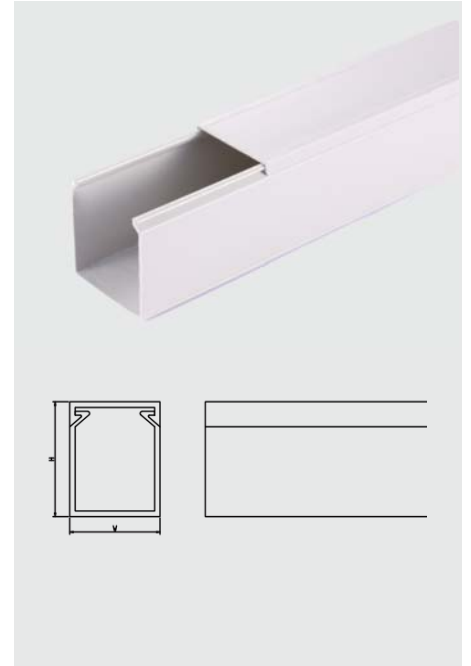

密封式线槽 Wiring Duct

H (mm)	W (mm)	型号 Part no.	包装 (米 / 箱) Packing
25	25	WDB-2525	100
30	20	WDB-3020	100
	25	WDB-3025	100
	30	WDB-3030	100
	35	WDB-3035	100
35	35	WDB-3535	100
40	25	WDB-4025	100
	40	WDB-4040	80
	60	WDB-4060	64
50	25	WDB-5025	100
	35	WDB-5035	100
	45	WDB-5045	80
	50	WDB-5050	80
	60	WDB-5060	64
60	80	WDB-5080	48
	40	WDB-6040	64
	60	WDB-6060	48
	80	WDB-6080	36
65	33	WDB-6533	80
	45	WDB-6545	80
	65	WDB-6565	48
80	25	WDB-8025	60
	35	WDB-8035	60
	40	WDB-8040	48
	45	WDB-8045	48
	50	WDB-8050	48
	60	WDB-8060	36
	80	WDB-8080	36
	100	WDB-80100	24
100	120	WDB-80120	24
	35	WDB-10035	48
	40	WDB-10040	48
	50	WDB-10050	48
	60	WDB-10060	36
	80	WDB-10080	24
130	100	WDB-100100	24
	120	WDB-100120	24
	140	WDB-100140	24
	100	WDB-130100	24
150	100	WDB-150100	16

材质：硬质 PVC, 低烟阻燃不含铅, 绝缘性好

Material: Hard PVC, Insulation

颜色：灰色 (白色、蓝色、黑色等可特殊定制)

Colour: Grey (White, Blue and Black colors are available)

温度：-40°C~+70°C

Temperature range: -40°C~+70°C

阻燃等级：UL94-V0

Flame-retardant: UL94-V0

特性：密封式绝缘线槽，专为防尘防鼠设计，符合 RoHS 指令。

Properties: Protect from dust and rat bite, has railway department and UL approval, command (RoHS) satisfy.